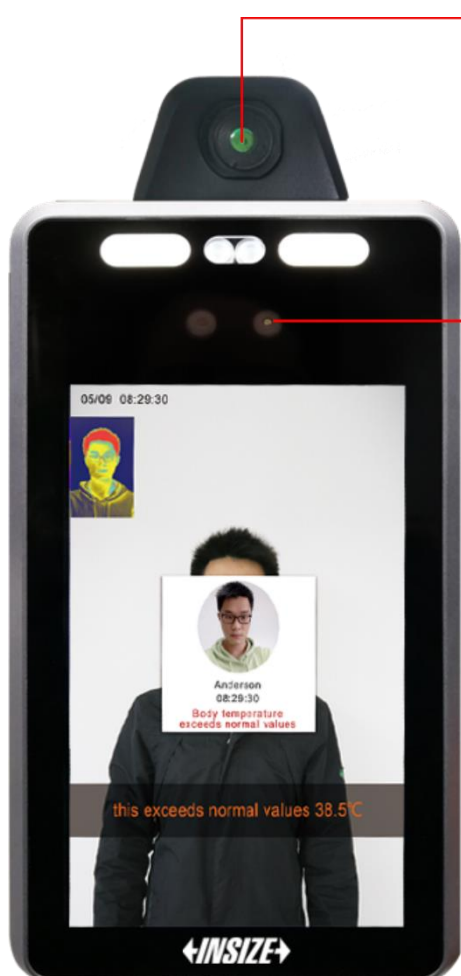

NOWOŚĆ!!! DETEKTOR TWARZY
I TEMPERATURY 4w1 marki INSIZE

nr kat. INS-ATF-1612

cena kat.: **1.818 EUR netto****ROZPOZNAWANIE TWARZY OBRAZ TERMICZNY 4w1**

- KONTROLA DOSTĘPU POPRZECZ ROZPOZNAWANIE TWARZY
- ZAPIS GODZINY POMIARU
- MIERNIK TEMPERATURY CIAŁA
- WYKRYWANIE MASKI

Detektor posiada wysoce zaawansowany wbudowany algorytm rozpoznawania twarzy i kamerę termowizyjną na podczerwień o wysokiej rozdzielczości umożliwiającą dokładny pomiar temperatury. Jest to zupełnie nowa technologia pozwalająca zidentyfikować kogoś po twarzy, nawet podczas noszenia maski.

Może również zlokalizować czoło i bezdotykowo zmierzyć temperaturę. **Urządzenie ATF-1612** jest idealnym rozwiązaniem umożliwiającym w pełni automatyczną bezdotykową kontrolę dostępu, rozpoznawanie twarzy i pomiar temperatury.

Kamera termowizyjna na podczerwień

- Dokładność pomiaru temperatury ciała ($\pm 0,3^{\circ} \text{C}$)
- Zakres odległości: 0,5 ~ 1,5 m
- Pomiar w czasie rzeczywistym (<0,1 sekundy)

Podwójny aparat z zaawansowanym algorytmem