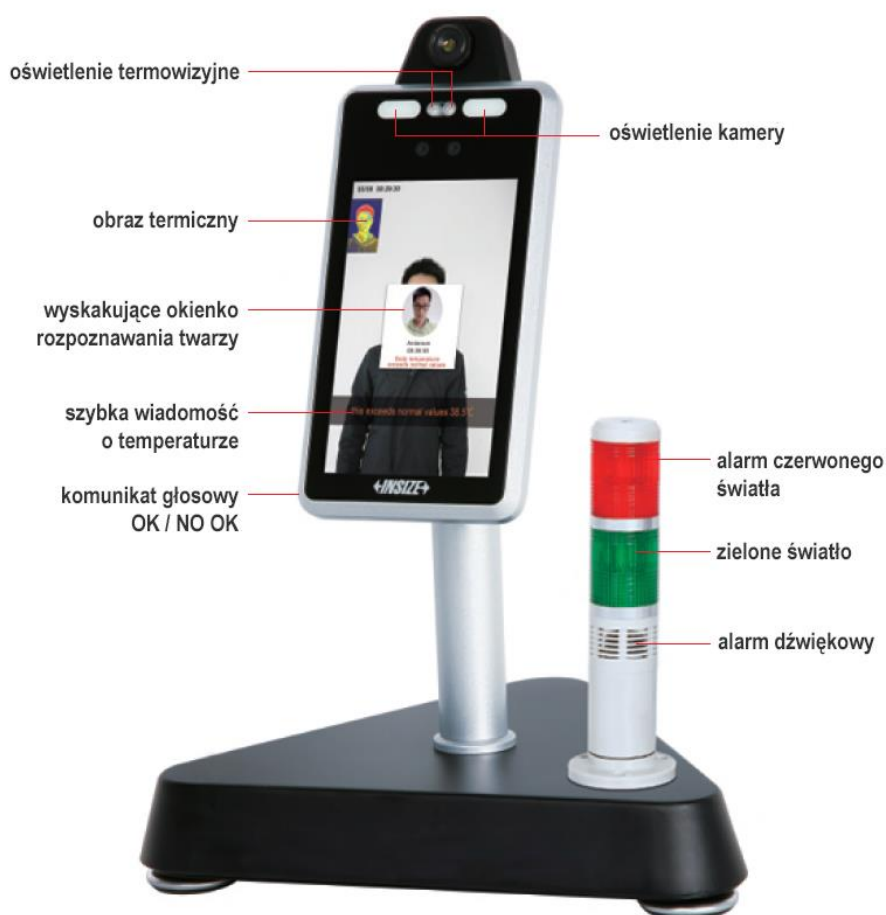

oświetlenie termowizyjne

oświetlenie kamery

obraz termiczny

wyskakujące okienko rozpoznawania twarzy

szybka wiadomość o temperaturze

komunikat głosowy OK / NO OK

alarm czerwonego światła

zielone światło

alarm dźwiękowy